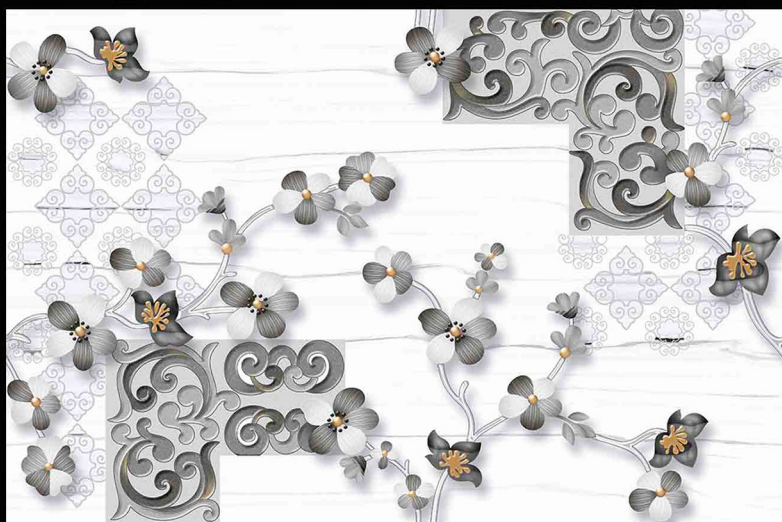

NEW  
**LUXURY**  
COLLECTION

**Digital Wall Tiles**

**NEW**  
*Collection*

12 x 18"

Glossy Series

8856\_LT

8856\_HL\_1

8856\_HL\_2